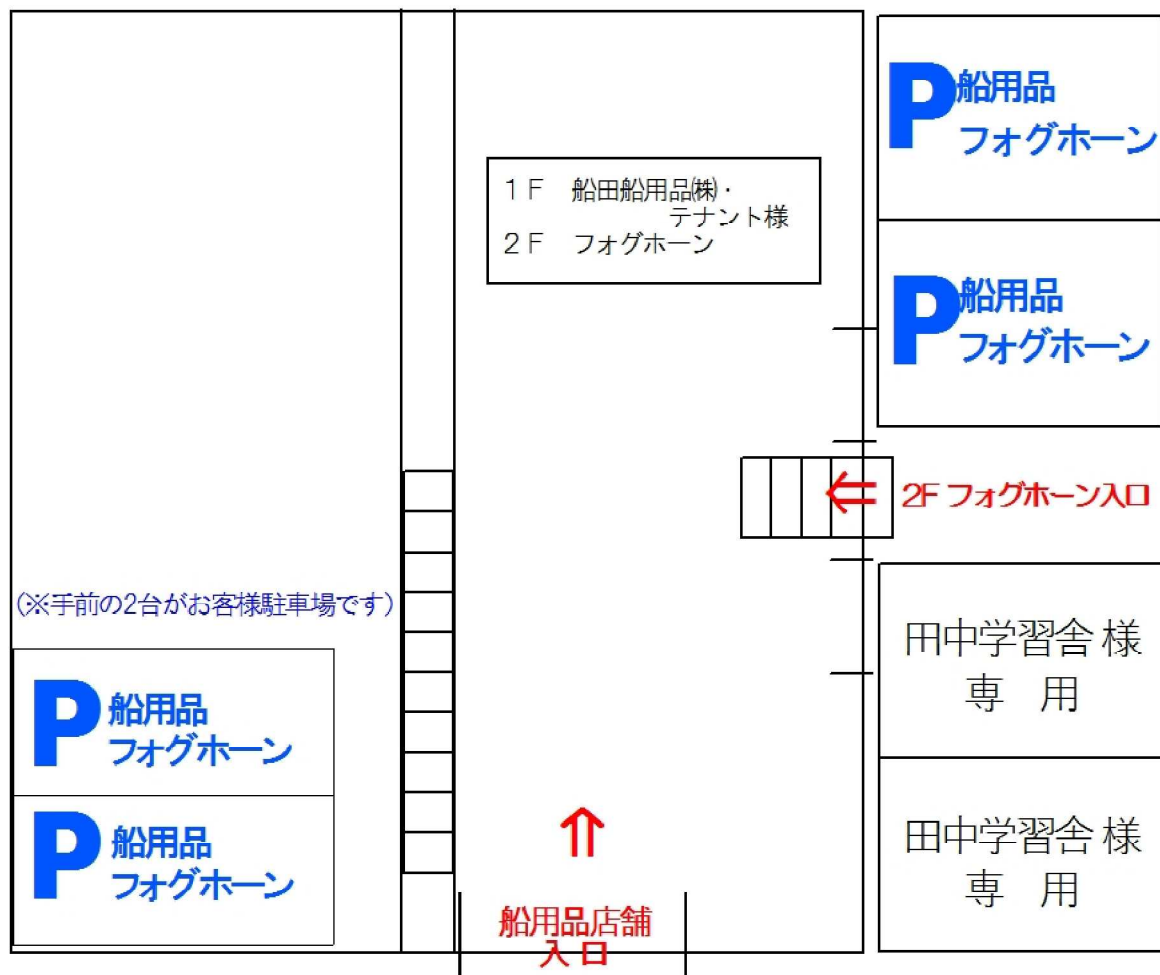

## ＝お車でご来店の皆様へ＝

▲ 広島港

ホームセンター  
ナター

平素よりご来店いただき、ありがとうございます。  
船用品・FogHorn駐車場は4台ご利用頂けます。(位置は左図参照)  
駐停車は近隣住宅のご迷惑になりますので、駐車場のご利用をお願い致します。

※手前2台は「田中学習舎」様専用となっております。  
お間違えない様、お願い申し上げます。

エビスワーク  
ミスカラ